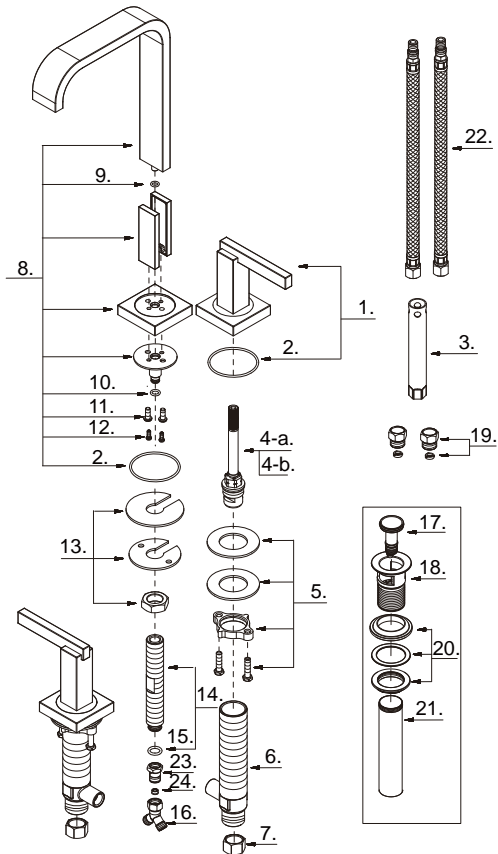

D331544 (V4)

Part Name	Nom de la pièce	Nombre de Parte	Part # # de pièce # de Parte
1. Metal Handle Assembly	Assemblage de manette en métal	Ensamblaje de manija metálicas	A602705
2. O-Ring (Ø1-1/2" ID * Ø1-11/16" OD)	Joint torique (Ø1-1/2 po ID * Ø1-11/16 po OD)	Empaque circular (Ø1-1/2 pulg. ID * Ø1-11/16 pulg. OD)	A048092
3. Sleeve Wrench	Clé Manchon	Llave Manga	A031240
4-a. Ceramic Disc Cartridge-Hot	Cartouche à disque en céramique-chaud	Cartucho de disco cerámico-caliente	A507871N
4-b. Ceramic Disc Cartridge-Cold	Cartouche à disque en céramique-froid	Cartucho de disco cerámico-frío	A507872N
5. Mounting Hardware	Matériel de fixation	Ferreteria de montaje	A663221
6. Handle Valve Body	Corps de robinet (manette)	Válvula de la manija	A002297N
7. Coupling Nut	Écrou de raccord	Tuerca de unión	A009016
8. Spout Assembly	Assemblage du bec	Ensamblaje de vertedor	A606333N
9. O-Ring (Ø3/16" ID * Ø5/16" OD)	Joint torique (Ø3/16 po ID * Ø5/16 po OD)	Empaque circular (Ø3/16 pulg. ID * Ø5/16 pulg. OD)	A063045N
10. O-Ring (Ø3/16" ID * Ø1/4" OD)	Joint torique (Ø3/16 po ID * Ø1/4 po OD)	Empaque circular (Ø3/16 pulg. ID * Ø1/4 pulg. OD)	A004058
11. Screw (M4 * 10mm L)	Vis (M4 * 10mm L)	Tornillo (M4 * 10mm L)	A085051
12. Screw (M4 * 6mm L)	Vis (M4 * 6mm L)	Tornillo (M4 * 6mm L)	A053198
13. Mounting Hardware	Matériel de fixation	Ferreteria de montaje	A603233
14. Spout Shank	Assemblage de tige de bec	Ensamblaje del vástago del vertedor	A603058N
15. O-Ring (Ø3/8" ID * Ø1/2" OD)	Joint torique (Ø3/8 po ID * Ø1/2 po OD)	Empaque circular (Ø3/8 pulg. ID * Ø1/2 pulg. OD)	A004026N
16. "Y" Adaptor	Adaptateur de bec	Adaptador "Y"	A015004N
17. Drain Cover	Couvercle de drain	Tapa de desagüe	A603659
18. Drain Flange	Bride de drain	Brida del desagüe	A123159
19. Shank Assembly	Assemblage de tige	Ensamblaje de vástago	A603741N
20. Washer & Nut	Écrou et rondelle	Tuerca y arandela	A603674
21. Tail Pipe	About	Tubo de desagüe	A043172
22. Supply Hose	Tuyau d'alimentation d'eau	Tubo de suministro de agua	A105093N
23. Shank	Tige	Vástago	A014560N
24. Flow Restrictor	Réducteur de débit	Limitador de flujo	A519234N