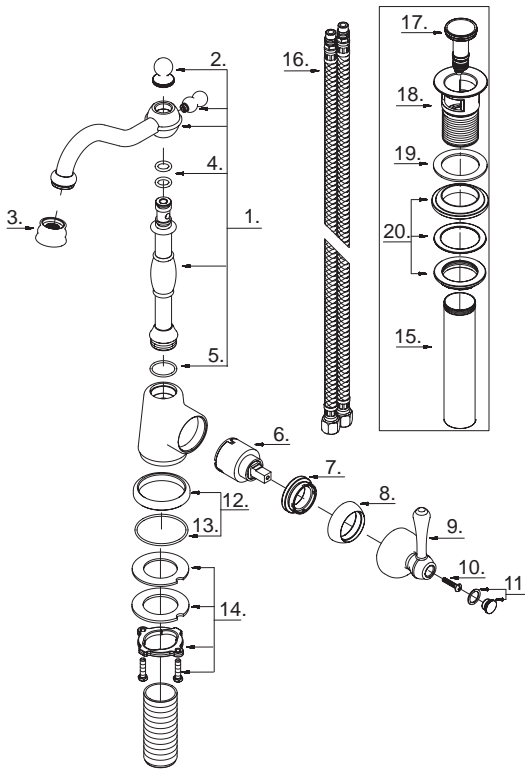

# Danze®

D221116

**Single Handle Lavatory Faucet**  
**Robinet de lavabo à une manette**  
**Grifo para lavabo con una manija**

D221116 (V4)

## Illustrated Parts List

### Liste de pièces illustrée

Part Name	Nom de la pièce	Nombre de Parte	Part # # de pièce # de Parte
1 . Spout Assembly	Assemblage du bec	Ensamblaje de vertedor	A606290N
2 . Spout Cap	Capuchon pour bec	Tapón de boquilla	A311014
3 . Aerator	Brise-jet	Aireador	A500908N-50
4 . O-Ring (Ø7/16" ID * Ø5/8" OD)	Joint torique (Ø7/16 po ID * Ø5/8 po OD)	Empaque circular (Ø7/16 pulg. ID * Ø5/8 pulg. OD)	A004002N
5 . O-Ring (Ø7/8" ID * Ø1" OD)	Joint torique (Ø7/8 po ID * Ø1po OD)	Empaque circular (Ø7/8 pulg. ID * Ø1 pulg. OD)	A004007
6 . Ceramic Disc Cartridge	Cartouche à disque en céramique	Cartucho de disco cerámico	A507348N
7 . Locking Nut	Écrou de blocage	Contratuercas	A104002
8 . Trim Cap	Capuchon de garniture	Tapa ornamental	A103116
9 . Metal Handle	Manette en métal	Manija metálicas	A602650
10 . Screw (M4 * 20 mm L)	Vis (M4 * 20 mm L)	Tornillo (M4 * 20 mm L)	A075060
11 . Handle Cap	Capuchon de la manette	Tapón	A603284
12 . Base Trim Ring	Garniture circulaire de base	Argolla ornamental e la base	A607400
13 . O-Ring (Ø1-13/16" ID * Ø1-15/16" OD)	Joint torique (Ø1-13/16 po ID * Ø1-15/16 po OD)	Empaque circular (Ø1-13/16 pulg. ID * Ø1-15/16 pulg. OD)	A072043
14 . Mounting Hardware	Matériel de fixation	Ferretería de montaje	A603171
15 . Tail Piece	About	Pieza contrapunta	A043172
16 . Supply Hose	Tuyau d'alimentation d'eau	Tubo de suministro de agua	A105172N
17 . Touch Down Drain Cover	Couvercle de goutte de vidange	Cubierta de contacto del desagüe	A603659
18 . Drain Flange	Bride de drain	Brida del desagüe	A123159
19 . Washer	Rondelle	Arandela	A010687
20 . Washer and Nut	Écrou et rondelle	Tuerca y arandela	A603674