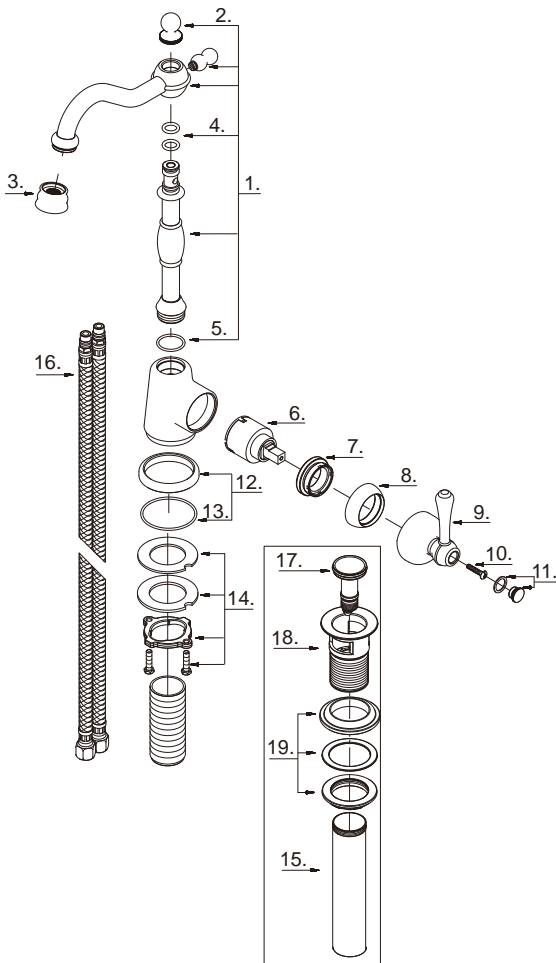

Danze®

D221116

Single Handle Lavatory Faucet
Robinet de lavabo à une manette
Grifo para lavabo con una manija

D221116 (V5)

Illustrated Parts List

Liste de pièces illustrée

Lista ilustrada de partes

Replacement parts, call :
 Les pièces de rechange, appelez :
 Partes de reemplazo, llame :

Part Name	Nom de la pièce	Nombre de Parte	Part # # de pièce # de Parte
1° Spout Assembly	Assemblage du bec	Ensamblaje de vertedor	A606290N
2° Spout Cap	Capuchon pour bec	Tapón de boquilla	A311014
3° Aerator	Brise-jet	Aireador	A500973N-51
4. O-Ring (Ø7/16" ID * Ø5/8" OD)	Joint torique (Ø7/16 po ID * Ø5/8 po OD)	Empaque circular (Ø7/16 pulg. ID * Ø5/8 pulg. OD)	A004002N
5. O-Ring (Ø7/8" ID * Ø1" OD)	Joint torique (Ø7/8 po ID * Ø1po OD)	Empaque circular (Ø7/8 pulg. ID * Ø1 pulg. OD)	A004007
6. Ceramic Disc Cartridge	Cartouche à disque en céramique	Cartucho de disco cerámico	A507348N
7. Lock Nut	Écrou de blocage	Contratuercia	A104002
8° Trim Cap	Capuchon de garniture	Tapa ornamental	A103116
9° Metal Handle	Manette en métal	Manija metálicas	A602650
10. Screw (M4 * 20 mm L)	Vis (M4 * 20 mm L)	Tornillo (M4 * 20 mm L)	A075060
11° Handle Cap	Capuchon de la manette	Tapón	A603284
12° Base Trim Ring	Garniture circulaire de base	Argolla ornamental e la base	A607400
13. O-Ring (Ø1-13/16" ID * Ø1-15/16" OD)	Joint torique (Ø1-13/16 po ID * Ø1-15/16 po OD)	Empaque circular (Ø1-13/16 pulg. ID * Ø1-15/16 pulg. OD)	A072043
14. Mounting Hardware Assembly	Assemblage du matériel de fixation	Ensamblaje de ferreteria de montaje	A603171
15. Tail Piece	About	Pieza contrapunta	A043172
16. Supply Hose	Tuyau d'alimentation d'eau	Tubo de suministro de agua	A105172N
17° Stopper Assembly	Assemblage de bouchon	Ensamblaje de parador	A603659
18° Drain Collar	Boca de desagüe	Collet de renvoi	A123159
19. Washer and Nut	Écrou et rondelle	Tuerca y arandela	A603674