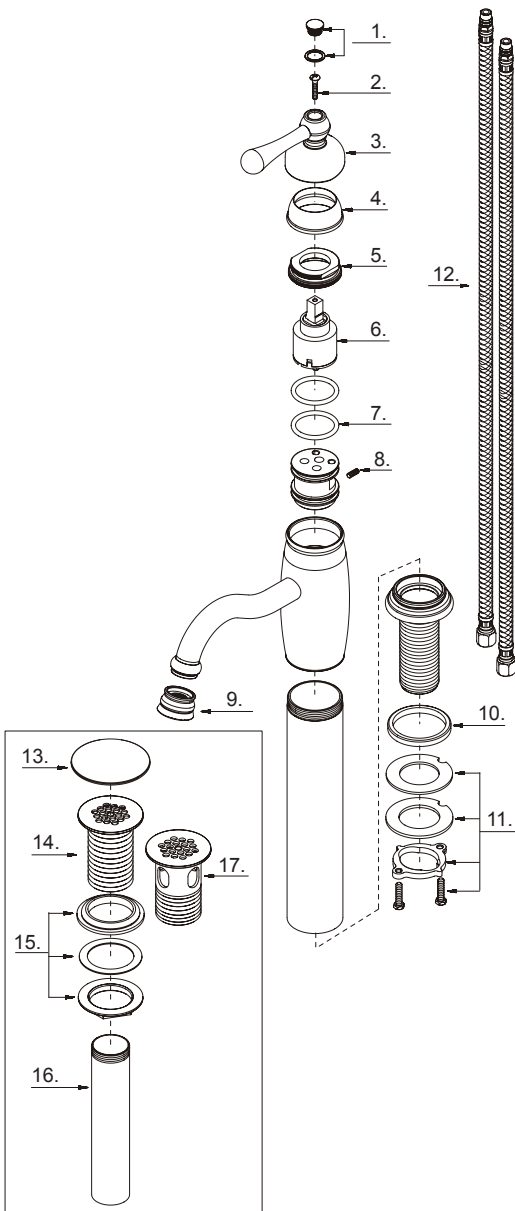

D201014

Single Handle Vessel Filler
Déverseur de cuvette à une manette
Para llenar recipientes con una manija

Illustrated Parts List
Liste de pièces illustrée
Lista ilustrada de partes

Replacement parts, call :
 Les pièces de rechange, appelez :
 Partes de reemplazo, llame :

Part Name	Nom de la pièce	Nombre de Parte	Part # # de pièce # de Parte
1° Handle Cap	Capuchon de la manette	Tapón	A603284
2° Screw (M4 * 20mm L)	Vis (M4 * 20mm L)	Tornillo (M4 * 20mm L)	A075060
3° Metal Handle Assembly	Assemblage de manette en métal	Ensamblaje de manija metálicas	A602643
4° Trim Cap	Capuchon de garniture	Tapa ornamental	A103046
5° Locking Nut	Écrou de blocage	Contratuera	A104057
6° Ceramic Disc Cartridge	Cartouche à disque en céramique	Cartucho de disco cerámico	A507348N
7° O-Ring (Ø1-1/4" ID * Ø1-1/2" OD)	Joint torique (Ø1-1/4 po ID * Ø1-1/2 po OD)	Empaque circular (Ø1-1/4 pulg. ID * Ø1-1/2 pulg. OD)	A004008N
8° Screw (M4 * 10 mm L)	Vis (M4 * 10 mm L)	Tornillo (M4 * 10 mm L)	A075004
9° Aerator	Brise-jet	Aireador	A500842N-50
10° Washer	Rondelle	Arandela	A058078
11° Mounting Hardware	Matériel de fixation	Ferretería de montaje	A603171
12° Supply Hose	Tuyau d'alimentation d'eau	Tubo de suministro de agua	A105131N
13° Strainer Trim Cap	Capuchon de garniture de crépine	Cubierta del desagüe	A045200
14° Grid Strainer	Crépine à grille	Rejilla de desagüe	A123156
15° Washer & Nut	Rondelle et l'écrou	Arandela y tuerca	A603992
16° Tail Pipe	About	Tubo de desagüe	A051132
17° Grid Strainer w/Over Flow	Bride de crépine à grille	Brida de la rejilla de desagüe	A123157

D201014 (VA)

⊙ Available in all finishes above
 ⊙ Disponible dans tous les finis susmentionnés
 ⊙ Disponible en todos los acabados